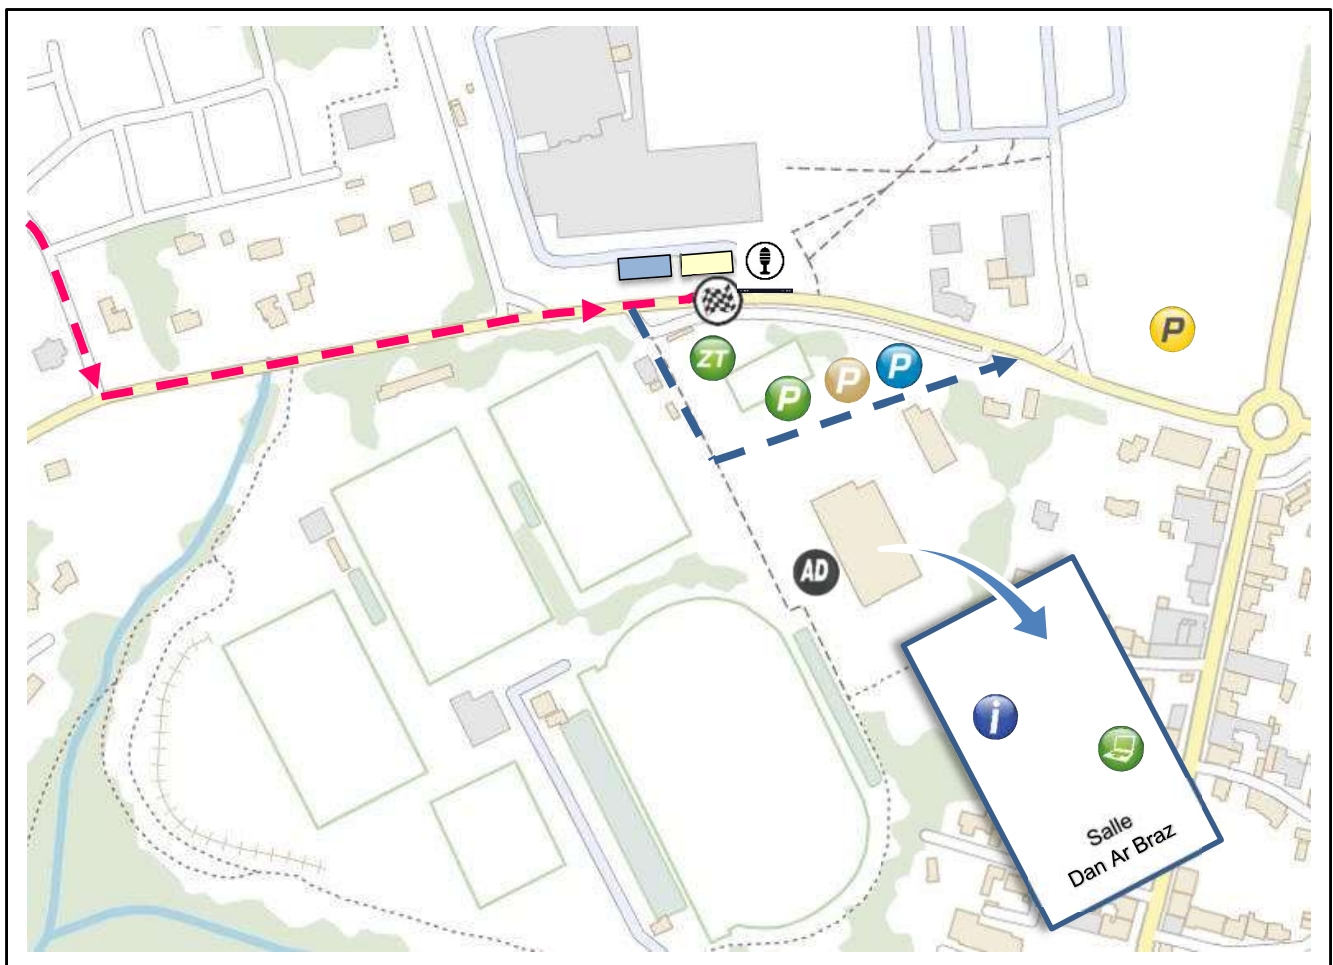

SITE D'ARRIVÉE

17 h 30 : Arrivée située
sur la rue de Stang Bihan

Permanence d'arrivée / Salle de Presse

Salle Dan Ar Braz - Rue de Stang Bihan

Contrôle médical

Mobil-home réservé à cet effet à côté de la Salle Dan Ar Braz

- | | | | | | |
|--|--|--|---------------------|--|----------------------|
| | Itinéraire dérivation à l'arrivée des véhicules ne possédant pas le rond rouge | | Arrivée | | Permanence |
| | Itinéraire Course | | Podium Commissaires | | Salle de Presse |
| | Parking Equipes | | Podium Protocole | | Contrôle Anti-dopage |
| | Parking VIP | | Zone Technique | | Espace Interview |
| | Parking Presse | | | | |
| | Parking Officiels | | | | |